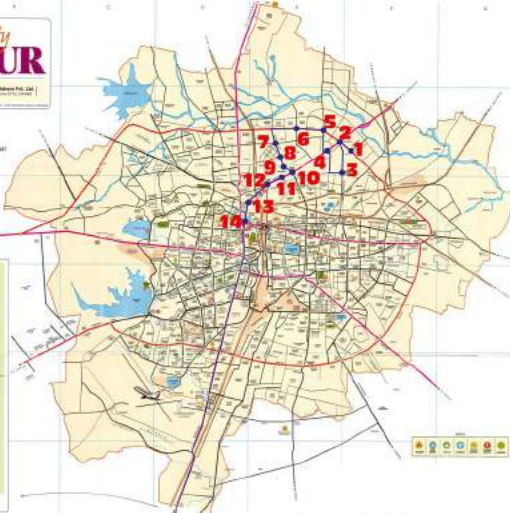

Bus No. : MH40 Y 7236

Route No. : 21

1. YCCE Campus
2. Mahindra & Mahindra
3. Hotel Great Maratha
4. IT Park
5. Gayatri Nagar
6. Nagoba Mandir
7. Swawalambi Nagar
8. Somalwar School
9. Pratap Nagar
10. Chhatrapati Chowk
11. Shivangaon Fata
12. TGPCET

Bus No. : MH40 Y 7235
Route No. : 22

1. Yashodhara Nagar
2. Kawra Peth
3. Rani Durgavati Chowk
4. Kamal Chowk
5. Golibar Chowk
6. Tilak Putla
7. Untkhana Chowk
8. Medical Chowk
9. Ajni
10. Chhatrapati Chowk
11. Somalwada
12. TGPCET

Bus No. : MH40 Y 7237

Route No. : 23

1. Kharbi Chowk
2. Watoda Chowk
3. Prajapati Chowk
4. H.B Town
5. Pardi
6. INOX
7. Gangabai Ghat
8. Jagannade Chowk
9. Reshimbhag Chowk
10. Untkhana Chowk
11. Medical Chowk
12. Ajni
13. Chatrapati Chowk
14. Somalwada
15. Shivangaon Fata
16. TGP CET